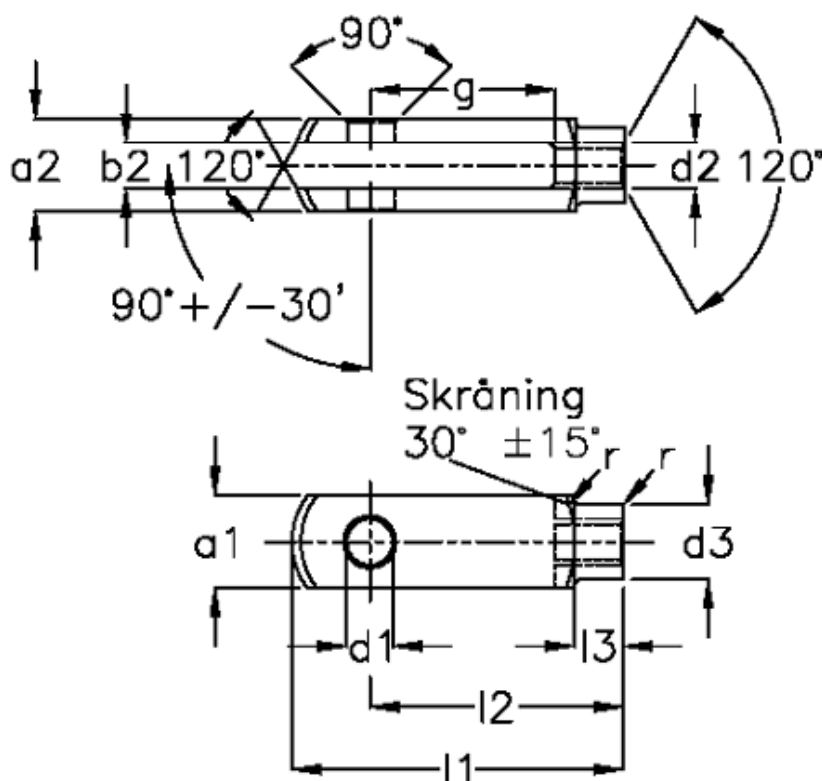

Varenummer: 14053083211  
 Beskrivelse: KLEE Rustfast Gaffelstykke G 8x32  
 M8x1, højre

## Mål

a1 (h11)	= 16	g (+/-0,5)	= 32
a2	= 16 (+0,3 -0,16)	l1 (+/-0,5)	= 58
b1 (B13)	= 8	l2	= 48 (-0,4)
b2	= 8 (B13)	l3	= 12 (+/-0,2)
d1 H9	= 8	r	= 0.5
d2	= M 8 x 1	Størrelse	= G 8 x 32FG
d3 (+/-0,3)	= 14	Vægt	= 0.054
f (+/-0,2)	= 0.5		